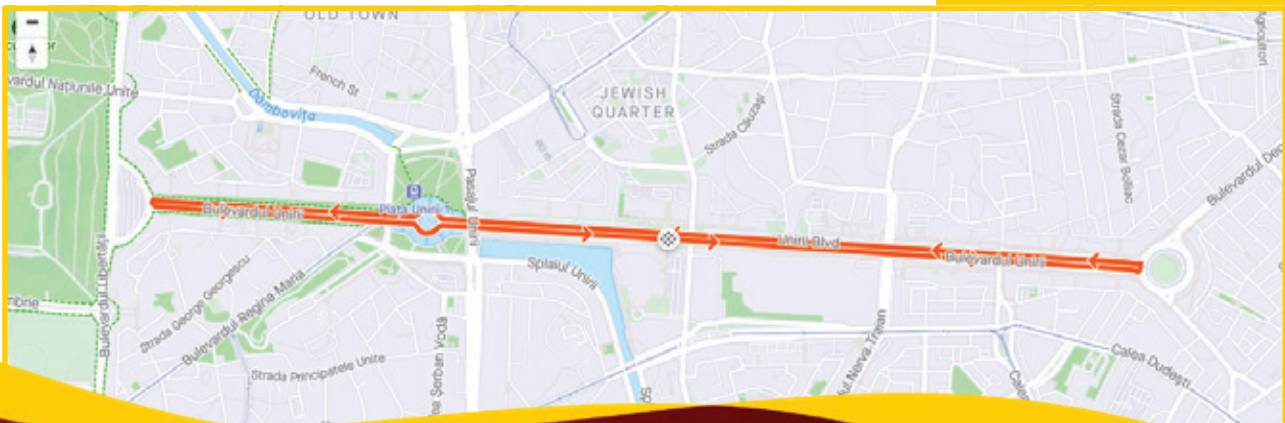

HARTA LOCURI RECOMANDATE

ALINIAREA LA START

Concurenții trebuie să fie în zona de start cu cel puțin 15 minute înainte de start și să respecte indicațiile organizatorilor pentru alinierea la start.

ÎN CURSĂ

TRASEE

ELITE All You Can Ride

Traseu: Piața Unirii – Piața Alba Iulia

60 min + 3 tururi

Distanță tur: 3,8 km

Diferență de nivel: 7m

[CLICK FOR MAP](#)

AMATORI All You Can Ride

Traseu: Piața Constitutiei – Piața Alba Iulia

60 min + 2 tururi

Distanță tur: 5,7 km

Diferență de nivel: 7m

[CLICK FOR MAP](#)

URBAN CYCLING FEST

KIDS RIDE

Curse pe categorii de vârstă: