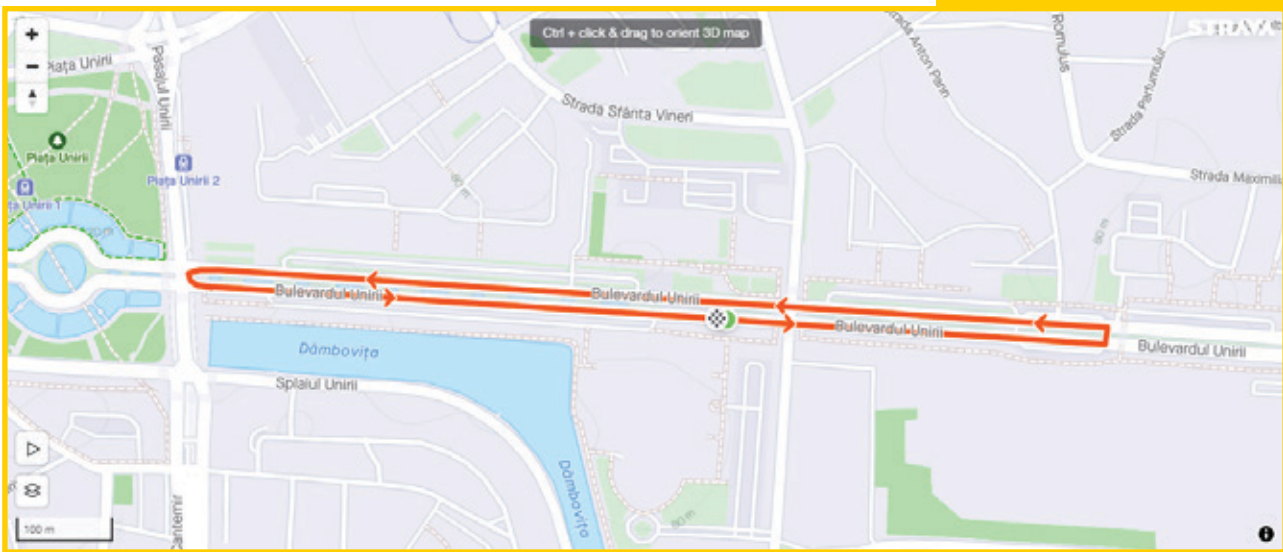

KIDS RIDE

Curse pe categorii de vârstă:

7-8 ani masc/fem – 1 Tur x 1.9K – 1.9 km

9-10 ani masc/fem – 2 Tururi x 1.9K – 3.8 km

11-12 ani masc/ fem – 4 Tururi x 1.9K – 7.6 km

13-14 ani masc/ fem – 6 Tururi x 1.9K – 11.4 km

[CLICK FOR MAP](#)