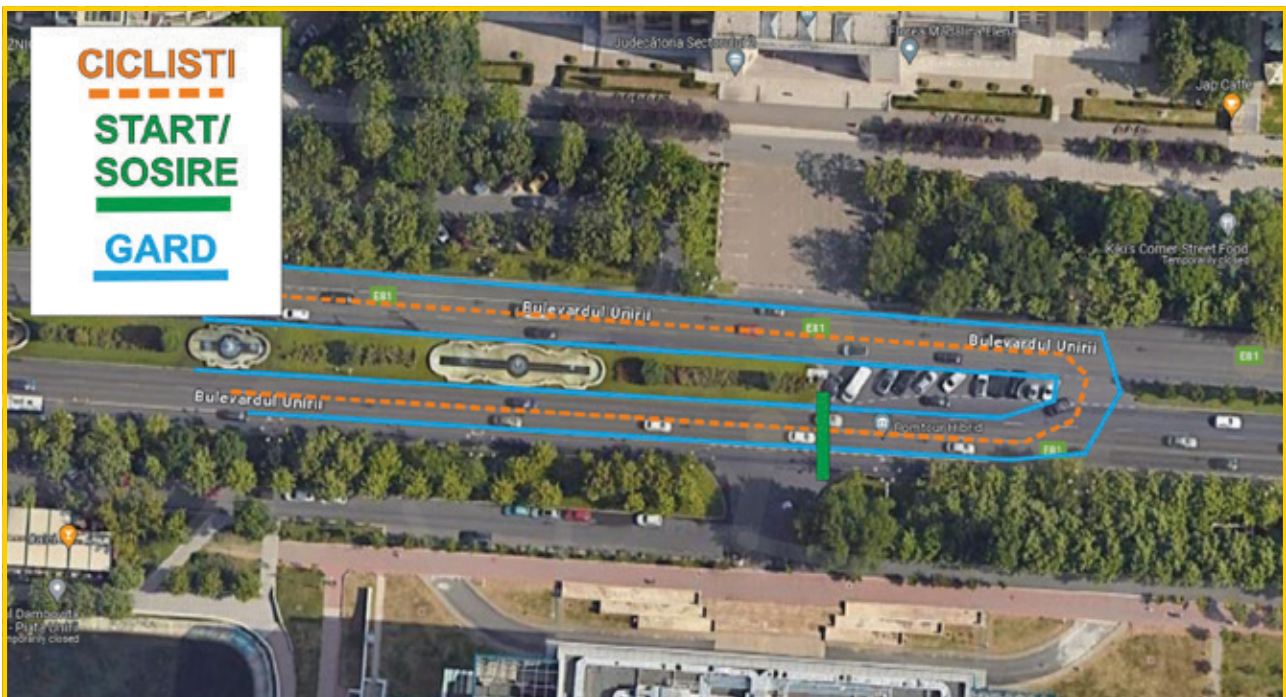

Întoarcere COPII Biblioteca Națională Traseu Amatori YOLO Jersey Cycling Fest 2024