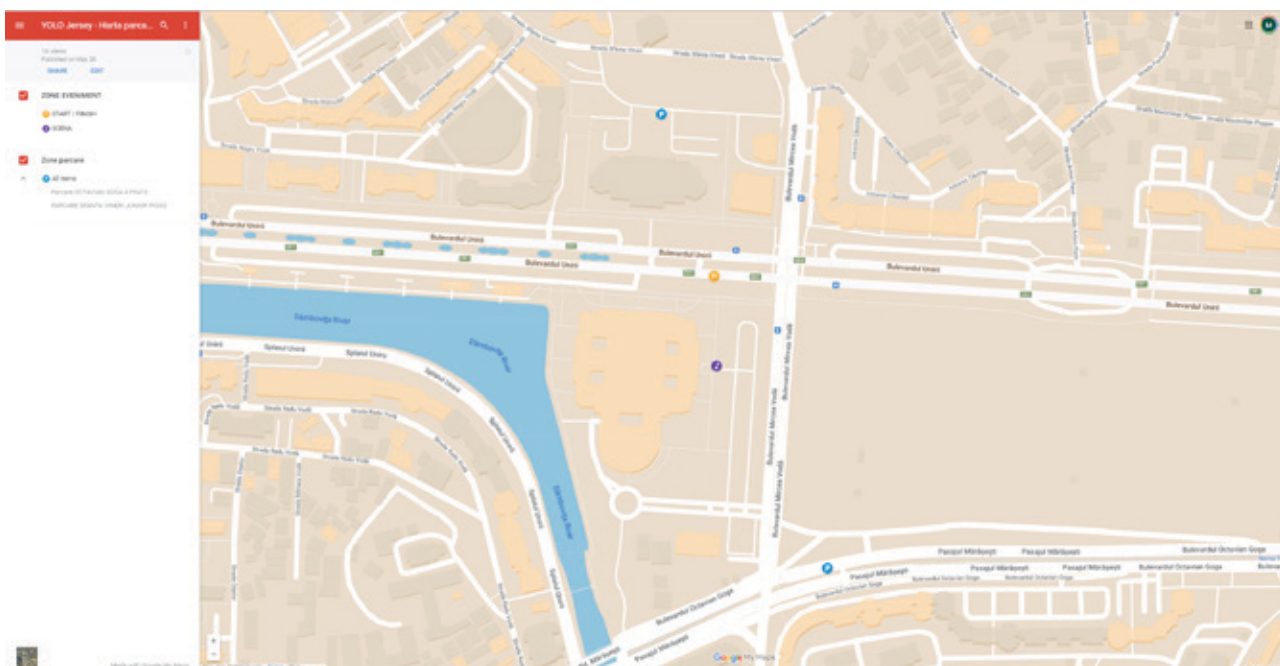

ÎNAINTE DE START

PARCARE

Pentru parcare vă recomandăm să folosiți locurile de parcare disponibile prin compania [Parking București](#). Costul fiind de 5 lei/oră sau 30 lei/zi.

ATENȚIE

Locurile recomandate sunt cele în afara traseului de concurs, pentru a putea pleca dacă e nevoie înainte de deschiderea traficului:

HARTA LOCURI RECOMANDATE

ALINIAREA LA START

Concurenții trebuie să fie în zona de start cu cel puțin 15 minute înainte de start și să respecte indicațiile organizatorilor pentru alinierea la start.

ÎN CURSĂ

TRASEE

ELITE All You Can Ride

Traseu: Piața Unirii – Piața Alba Iulia

60 min + 3 tururi

Distanță tur: 3,8 km

Diferență de nivel: 7m

[CLICK FOR MAP](#)

AMATORI All You Can Ride