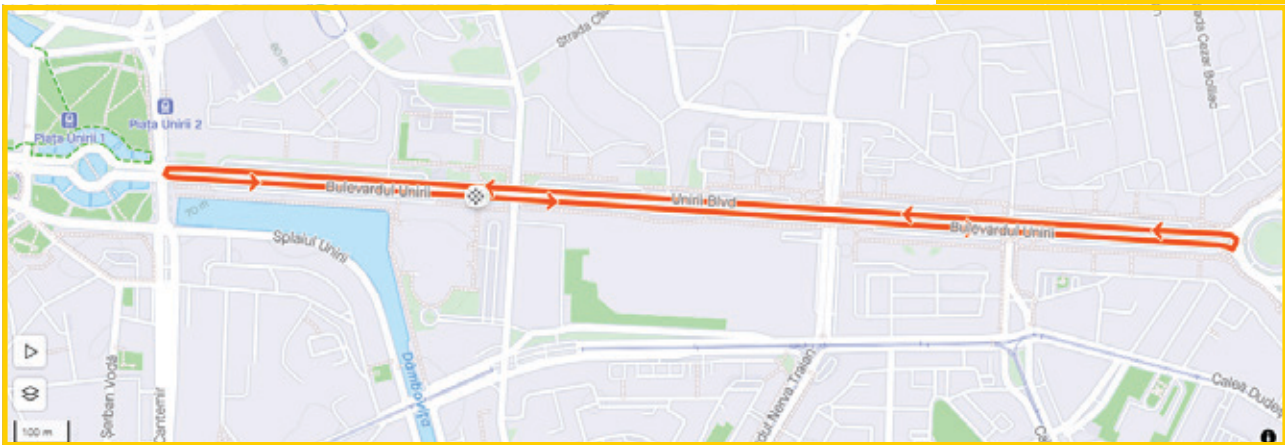

HARTA LOCURI RECOMANDATE

ALINIAREA LA START

Concurenții trebuie să fie în zona de start cu cel puțin 15 minute înainte de start și să respecte indicațiile organizatorilor pentru alinierea la start.

ÎN CURSĂ

TRASEE

ELITE All You Can Ride

Traseu: Piața Unirii – Piața Alba Iulia

60 min + 3 tururi

Distanță tur: 3,8 km

Diferență de nivel: 7m

[CLICK FOR MAP](#)

AMATORI All You Can Ride

Traseu: Piața Constitutiei – Piața Alba Iulia

60 min + 2 tururi

Distanță tur: 5,7 km

Diferență de nivel: 7m

[CLICK FOR MAP](#)

URBAN CYCLING FEST

KIDS RIDE

Curse pe categorii de vârstă: